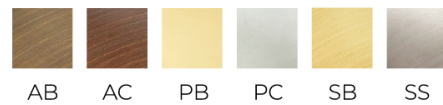

587-2 PASSAGE

587-3 AUTO